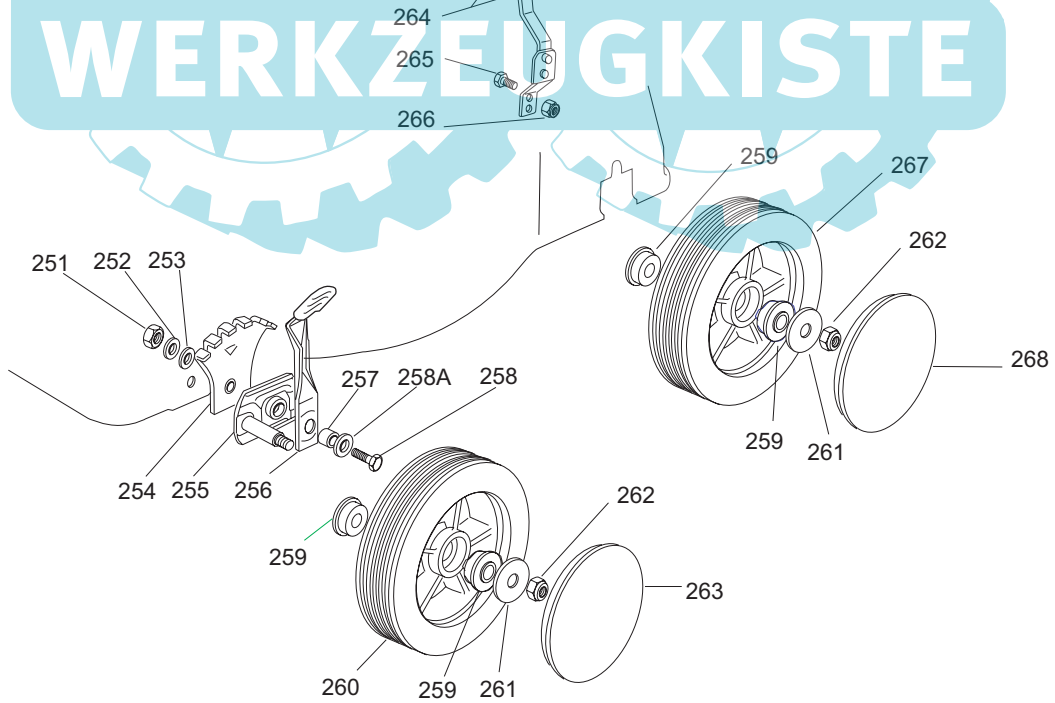

B099

Ausgabe Issue 2005- 1		Bild Nr Picture No B099		HANSEATIC 50 BA CMI 50 BA CHASSIE HOLM		HANSEATIC 50 BA CMI 50 BA CHASSIS HANDLE		Seite Page 18	
Pos. Fig.	Anzahl/Quantity				Artikel Nr. Part No	Bezeichnung	Description	Satz Kit	Anmerkung Notes
X	1	1			1136-1618-01	Chassie- grün.....	Deck- green.....		
	2	3			9997-0830-16	Schraube.....	Screw.....		
	3	2			9997-0816-16	Schraube.....	Screw.....		
	4	4			1136-0637-01	Buchse.....	Bush.....		
	5	2			9747-0831-02	Mutter.....	Lock nut.....		
	6	2			1136-0617-01	Schraube.....	Screw.....		
	7	4			1136-0666-01	Griff.....	Knob.....		
	8	4			9799-0831-02	Mutter.....	Nut.....		
	9	1			1136-1194-01	Holm- Unterteil.....	Handle- lower.....		
	10	1			1136-0620-01	Schraube.....	Screw.....		
	10A	1			1136-0747-01	Schraube m. Öse.....	Screw w. loop.....		
	11	2			1136-0693-01	Scheibe.....	Washer.....		
	12	3			9739-0831-22	Mutter.....	Nut.....		
	15	1			1136-0714-01	Motorbremsdraht.....	Engine brake cable.....		
	16	1			1136-0670-01	Feder- rechts.....	Spring- RH.....		
	17	1			1136-0686-01	Prallblech.....	Stone guard.....		
	18	1			1136-0671-01	Feder- links.....	Spring- LH.....		
	19	1			1136-0680-01	Pivotachse.....	Pivot pin.....		
	28	1			1136-1533-01	Holm- Oberteil.....	Handle- upper.....		
	30	1			1136-0746-01	Motorbremshebel.....	Engine brake lever.....		
	34	2			1136-0640-01	Buchse.....	Bush.....		
	37	1			1136-0745-01	Antriebshebel.....	Drive lever.....		
	38	2			1136-0639-01	Buchse.....	Bush.....		
	39	2			1136-0682-01	Platte.....	Plate.....		
	40	4			9847-8119-16	Schraube.....	Screw.....		
X	41	1			1136-1600-01	Riemenschutz.....	Belt protection.....		
	42	1			1136-0614-01	Schraube.....	Screw.....		
	43	1			1136-0603-01	Sprengring.....	Snap ring.....		
	45	1			1136-0776-01	Schraubensatz.....	Screw set.....		
	201	1			1136-0691-01	Schutz.....	Protection.....		
X	501	1			1111-9744-01	Nabe m. Scheibe.....	Hub w. pulley.....		
X	502	1			1111-9742-01	Messer.....	Blade.....		
	503	1			1136-0083-01	Federscheibe.....	Elastic washer.....		
	504	1			1136-0015-01	Scheibe.....	Washer.....		
	505	1			9987-5251-12	Schraube.....	Screw.....		
	506	1			9600-0014-00	Keil.....	Key.....		
	552	1			1136-0676-01	Grasskorb- Oberteil.....	Grass box- upper.....		
	553	1			1136-0677-01	Grasskorb- Unterteil.....	Grass box- lower.....		